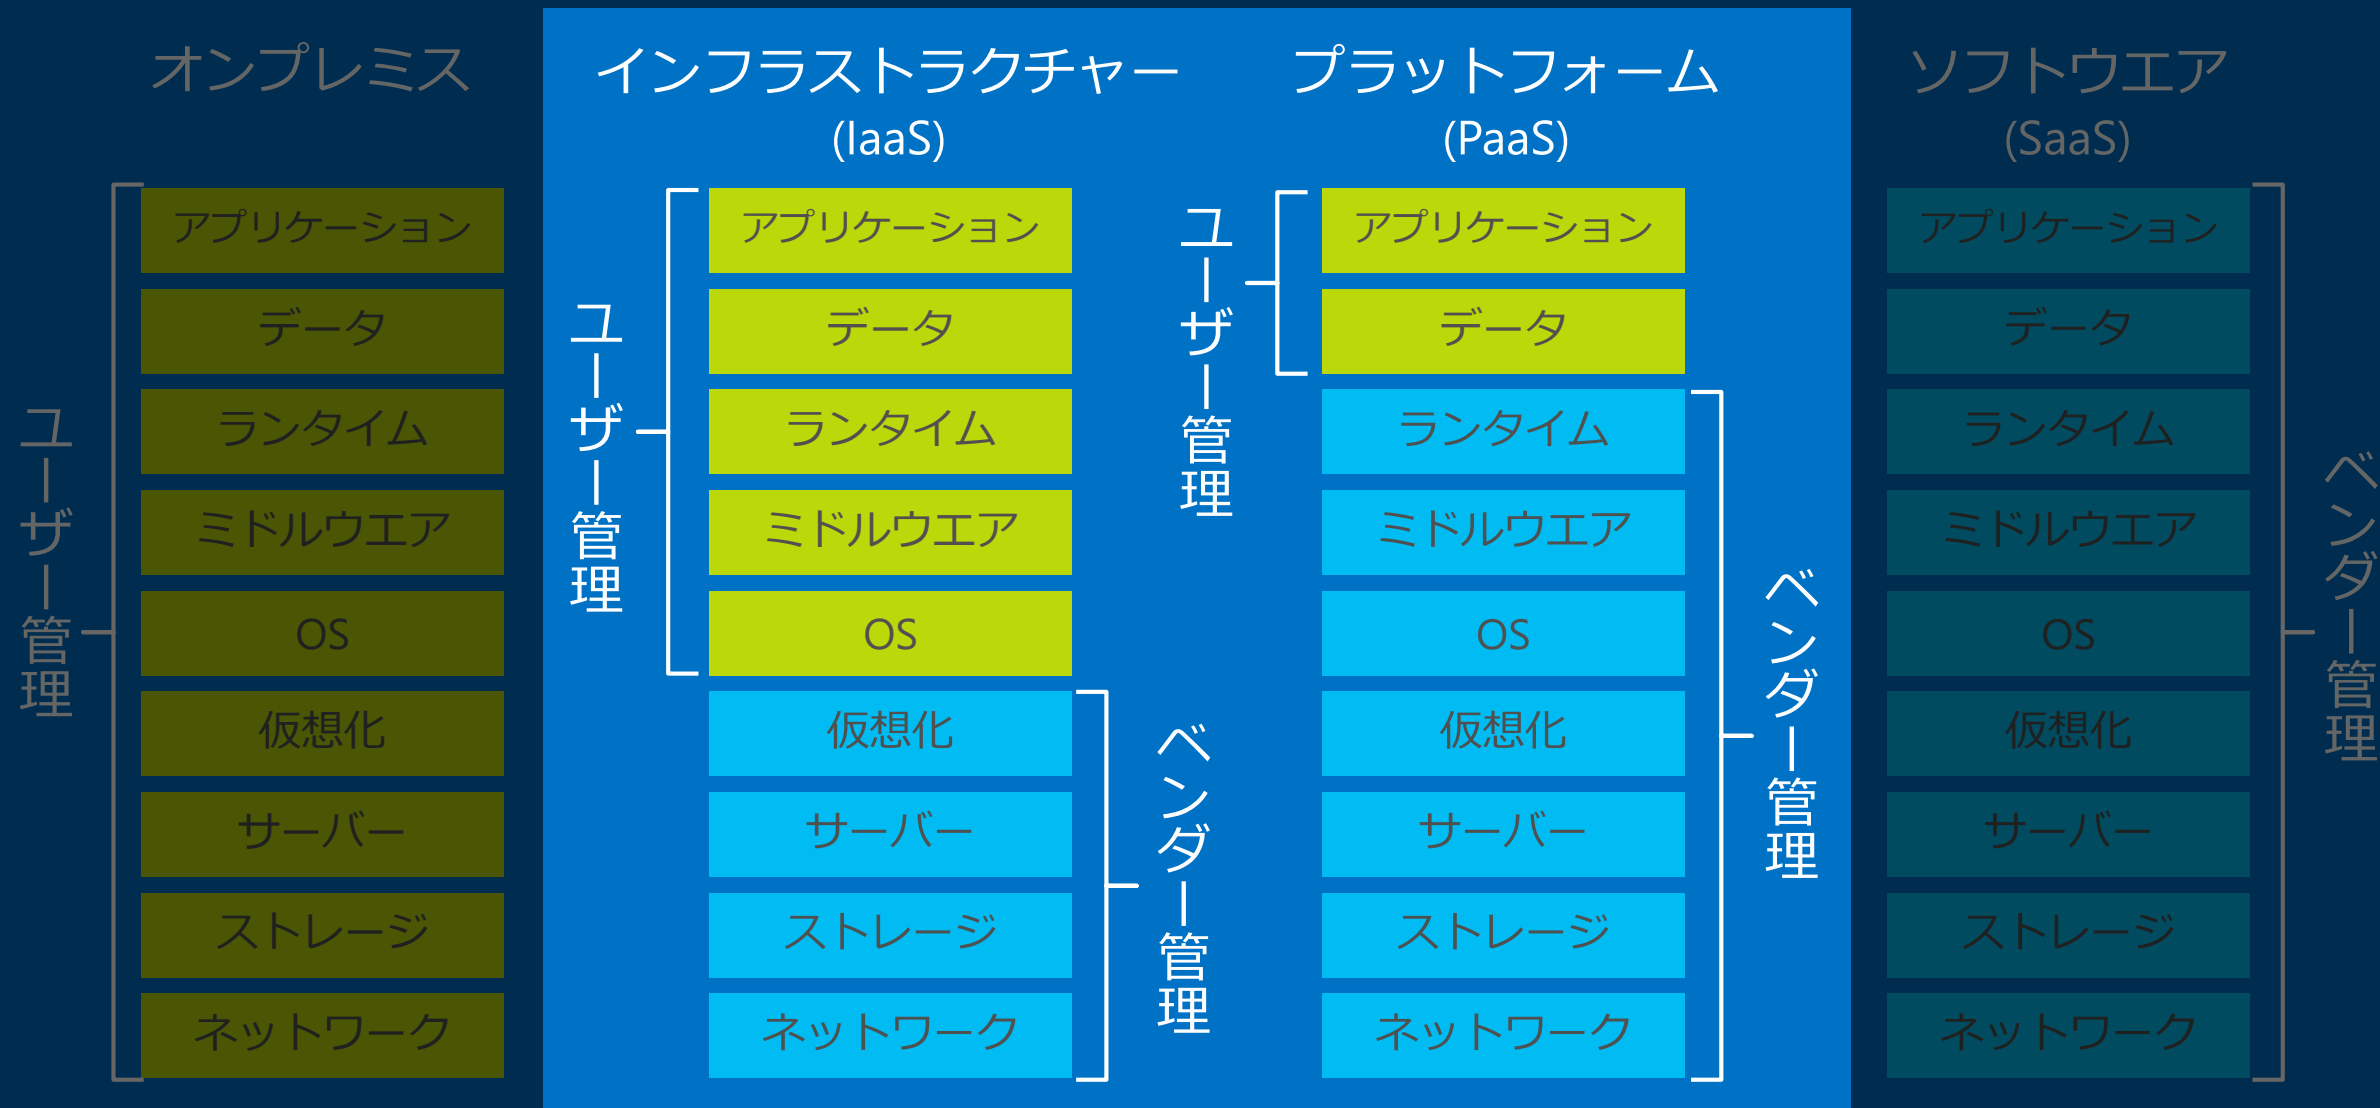

# 利用形態に合わせたクラウド利用

Windows Server

Microsoft Azure 仮想マシン  
Windows Server Hyper-V

Microsoft Azure  
クラウドサービス

Office 365  
Dynamics CRM

# 利用形態に合わせたクラウド利用 Microsoft Azure

Windows Server

Microsoft Azure 仮想マシン  
Windows Server Hyper-V

Windows Azure  
クラウドサービス

Office 365  
Dynamics CRM

## ネットワーク

Express Route (専用線サービス)

Traffic Manager

ロードバランサー (外部 / 内部)

仮想ネットワーク

- 内部ネットワーク
- Point to Site
- Site to Site
- VNet to VNet