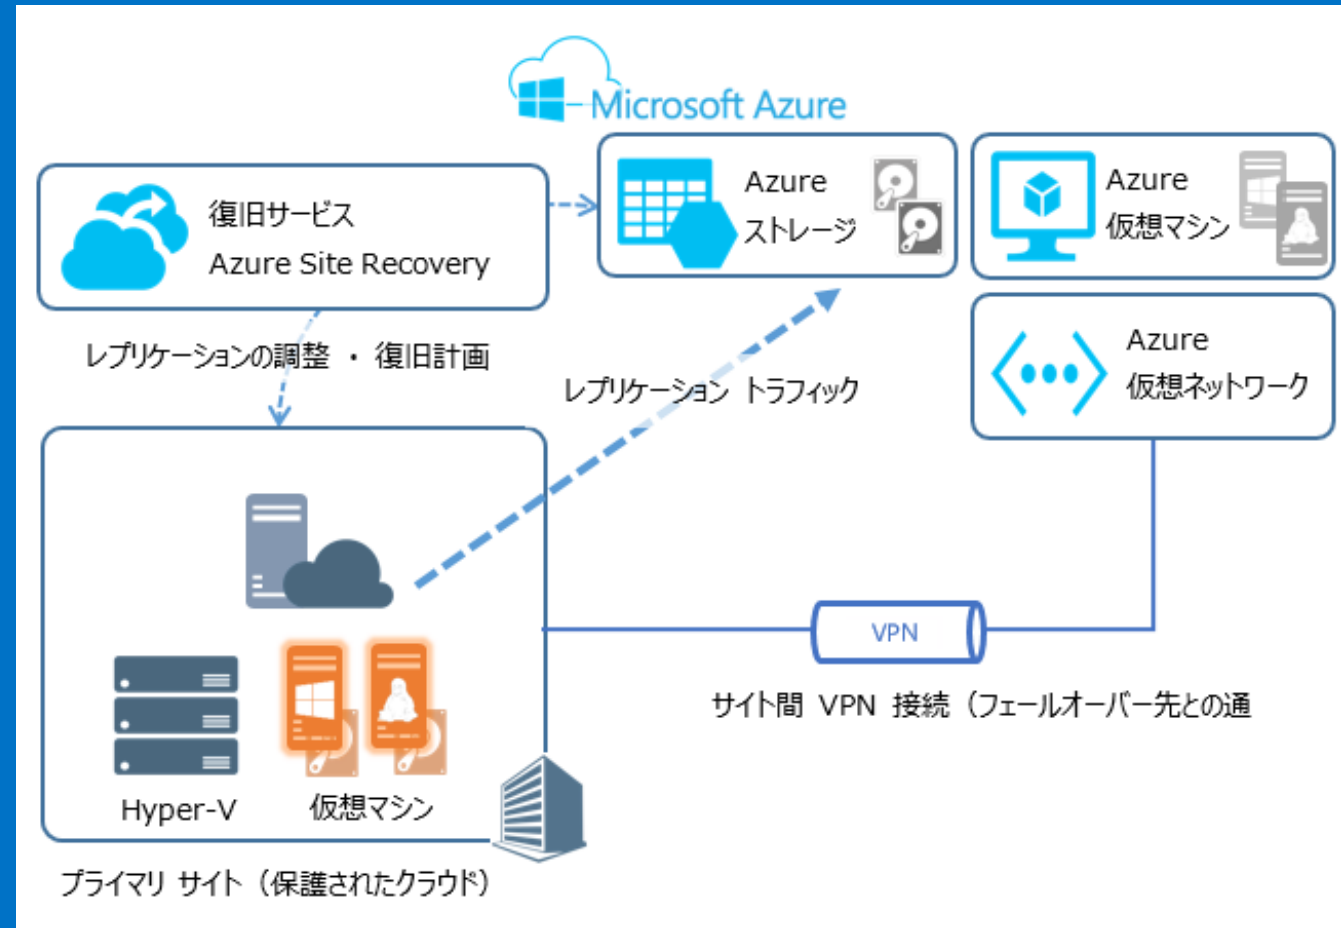

災害対策用として利用する

- Azure を使って広域災害に備える
  - コストをかけずに、かつ短時間で、セカンダリーサイトを構築
  - 東西データセンターの選択ができるので、国内で広域災害対策が可能
- Azure Site Recovery
  - オンプレミスにあるサーバーを丸ごと Azure に複製 (*)
  - 設定後も定期的に自動複製 (30秒/5分/15分間隔から選択)
  - 万が一の際の Azure への切り替えも自動化が可能

* Hyper-V 仮想マシン、VMware 仮想マシン、物理サーバーを複製対象にできます。
VMware 仮想マシン、物理サーバーを複製対象にするときは、別途オプションが必要です。