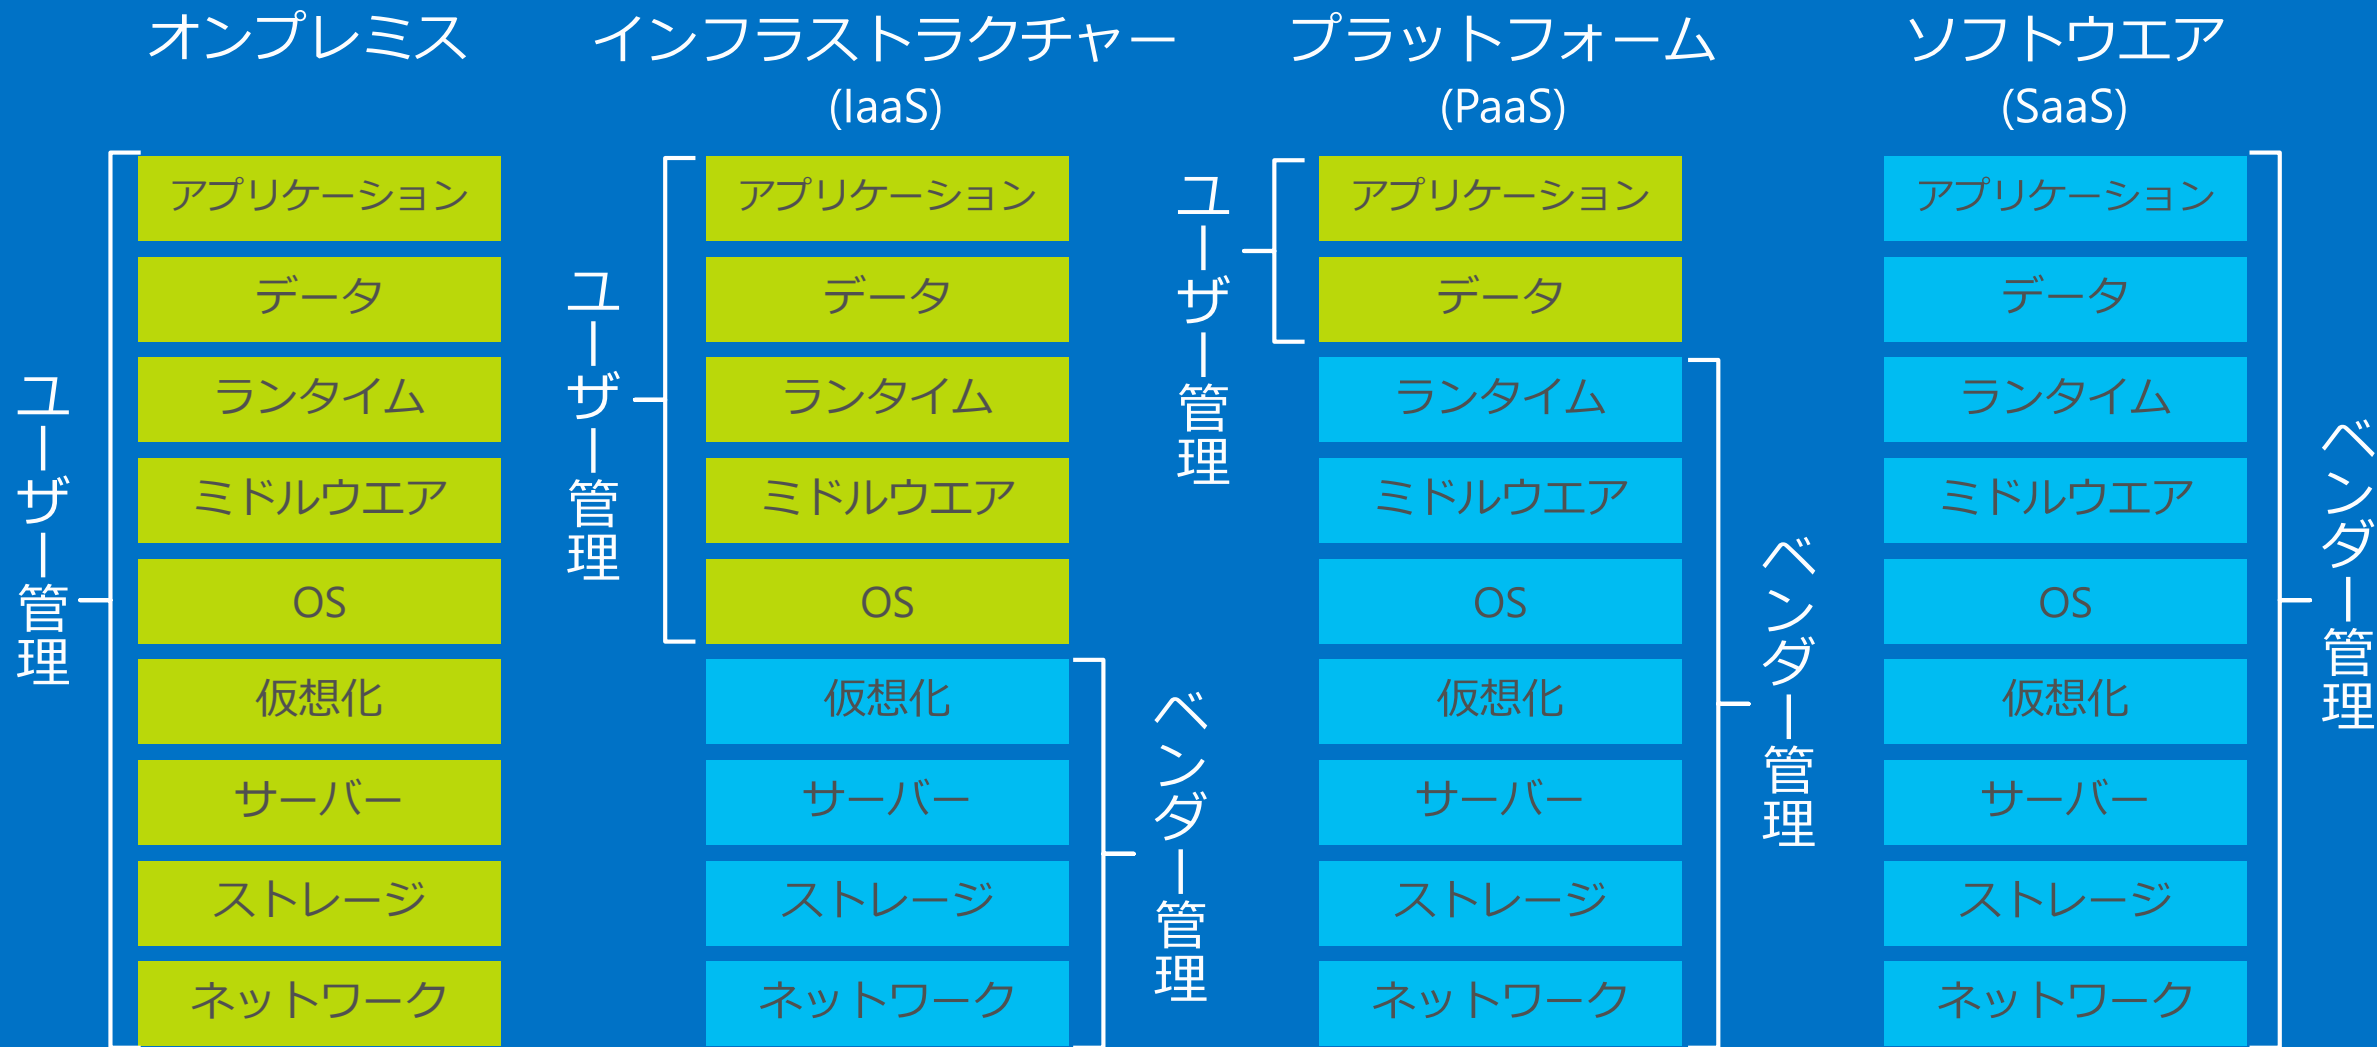

# 利用形態に合わせたクラウド利用

Windows Server

Microsoft Azure 仮想マシン  
Windows Server Hyper-V

Microsoft Azure  
クラウドサービス

Office 365  
Dynamics CRM

# 利用形態に合わせたクラウド利用 Microsoft Azure

Windows Server

Microsoft Azure 仮想マシン  
Windows Server Hyper-V

Windows Azure  
クラウドサービス

Office 365  
Dynamics CRM

## ネットワーク

Express Route (専用線サービス)

Traffic Manager

ロードバランサー (外部 / 内部)

仮想ネットワーク

- 内部ネットワーク
- Point to Site
- Site to Site
- VNet to VNet