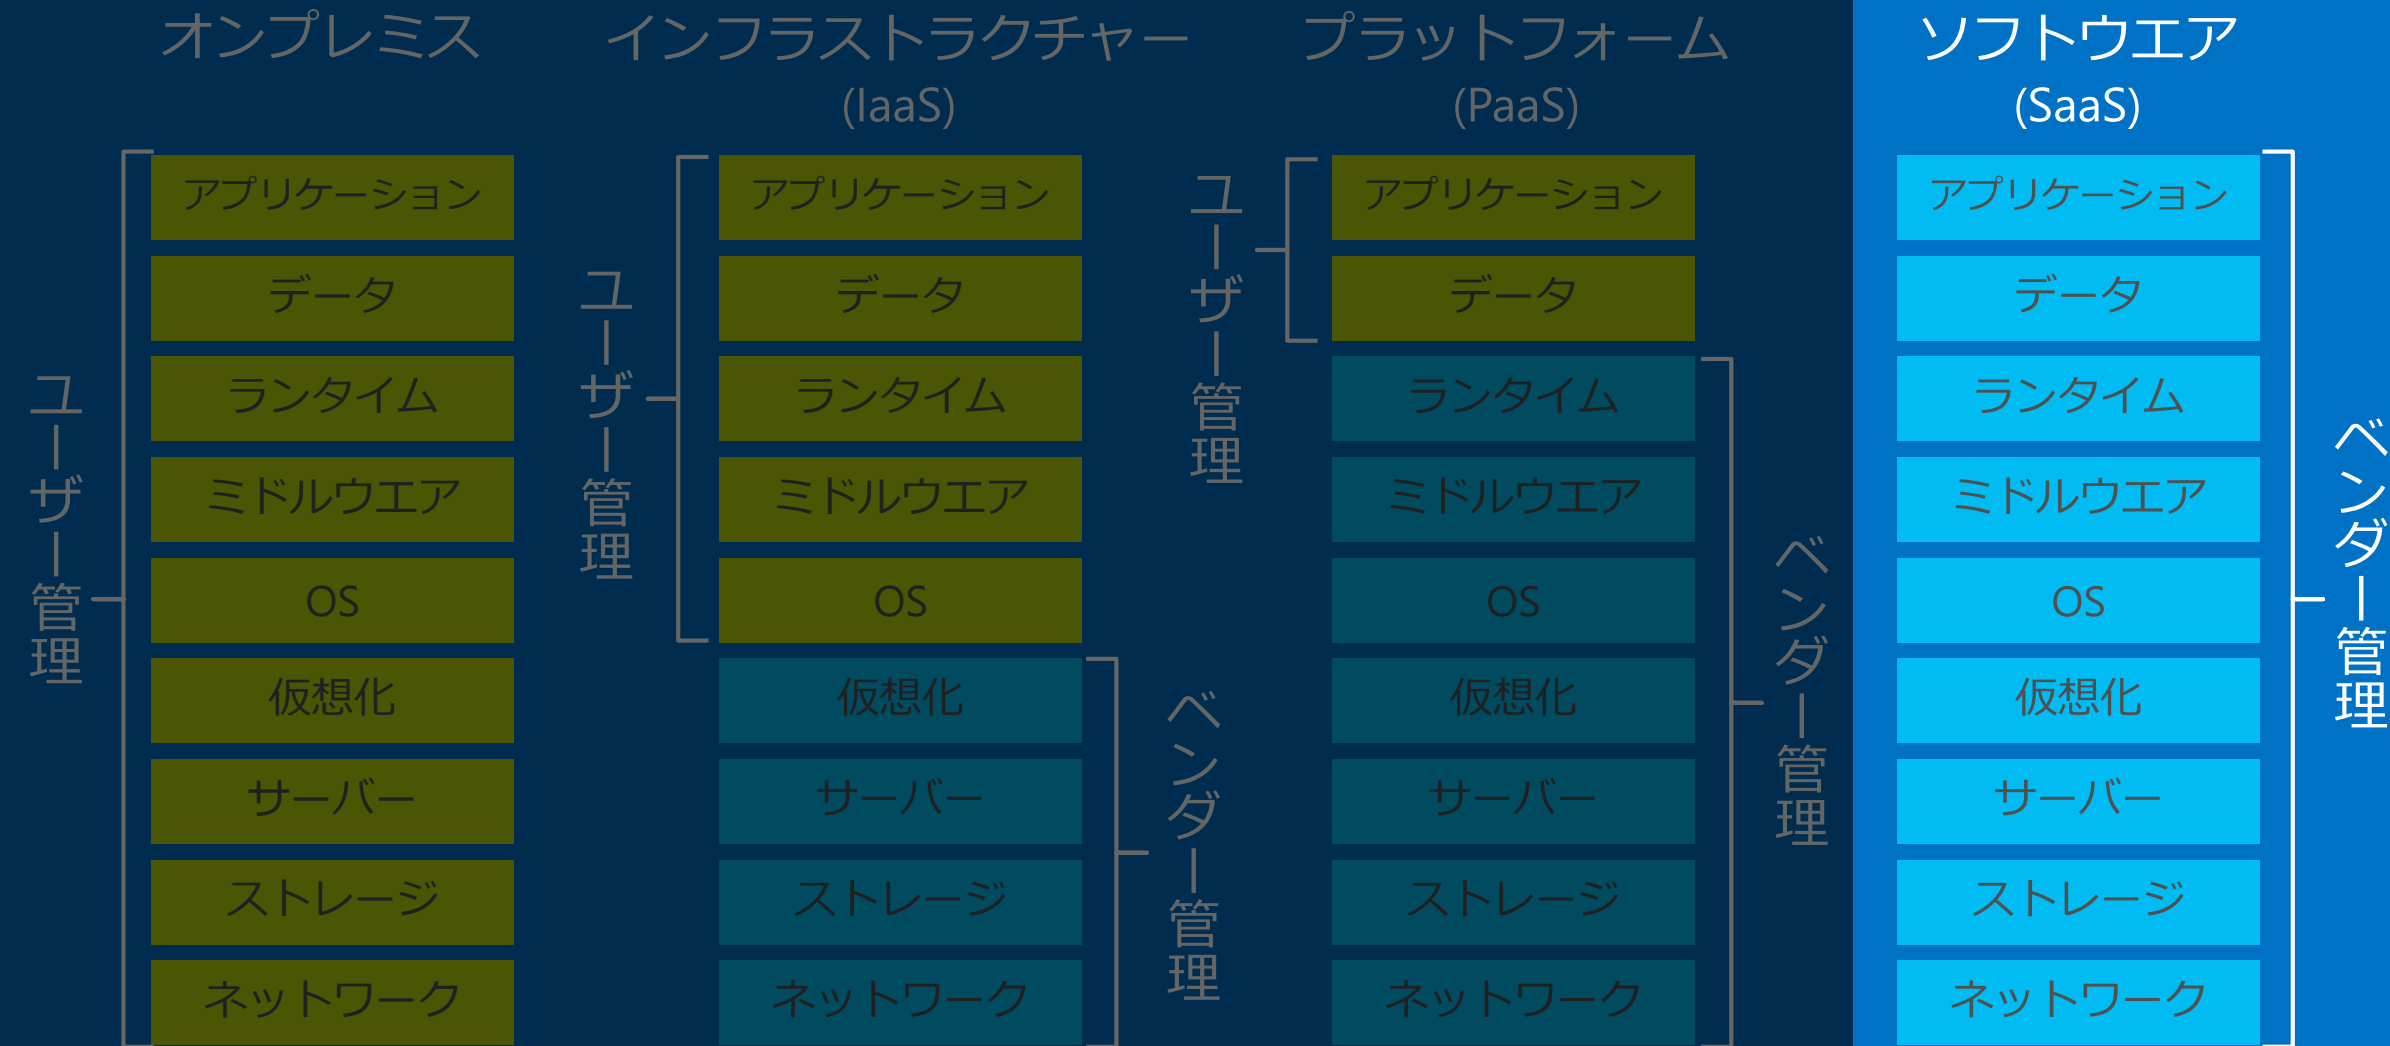

利用形態に合わせたOffice 365利用

Windows Server

Microsoft Azure 仮想マシン
Windows Server Hyper-V

Windows Azure
クラウドサービス

Office 365
Dynamics CRM